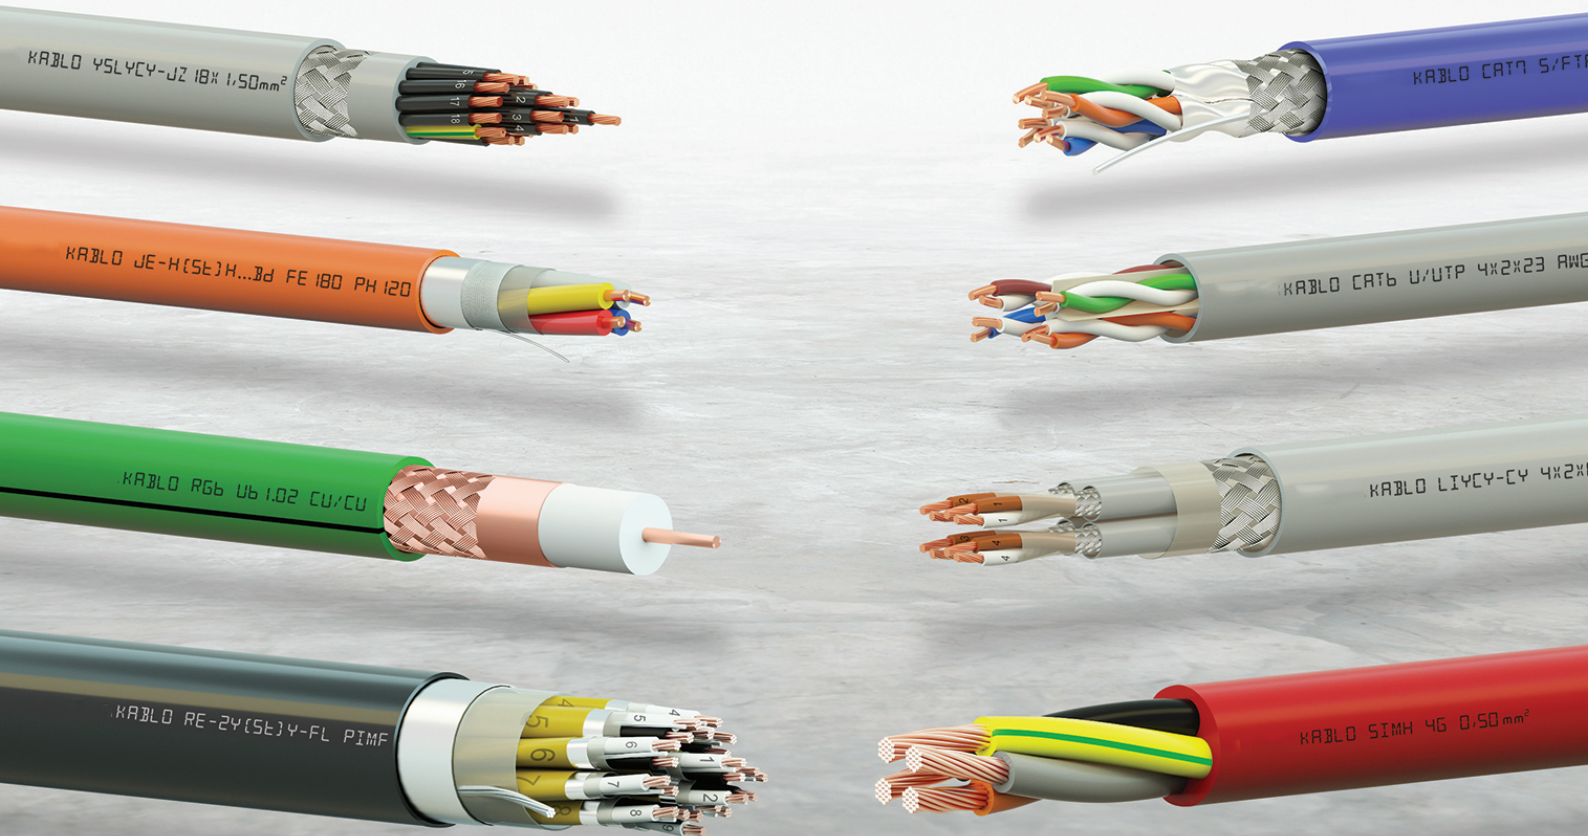

ZAYIF AKIM KABLolar

- Gemi ve Yat Kabloları
- PUR Kabloları
- Özel Kablolar
- Solar Kablolar
- Coaxial Kablolar
- Enstrüman Kabloları
- Halogen Free Kabloları
- Kumanda Kabloları
- Oto Taşıt Kabloları
- Sinyal ve Kontrol Kabloları
- Veri İletişim Kabloları
- Yangın Alarm ve Haberleşme Kabloları