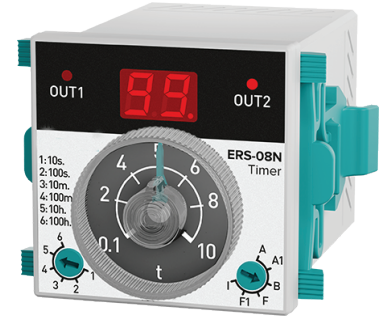

RG-311

YÜK AYIRICI VE
BIÇAKLI SİGORTALAR

RG-312

MULTIFONKSİYONLU ZAMAN RÖLESİ

Analog Ayarlı Dijital Göstergeli

256 GB

RG-313

KAPASİTİF STATİK KONTAKTÖRLER